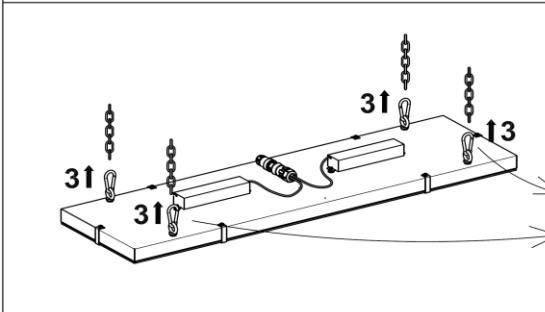

MEGA LED

1720001 107

• Directions for use • Návod k použití • Návod k použitiu • Bedienungsanleitung • Instrukcja montažu oprawy • Használati utasítás • Lietošanas pamācība • Naudojimosi instrukcija • Kasutamishüend • Instrukciji de folosire • Uputstvo za upotrebu • Navodilo za uporabo • Инструкция по эксплуатации • Угьтване • Manual de instrucciones • Gebruiksaanwijzing • Mode d'emploi • Istruzioni per l'uso • Monteringsveledning • Modo de emprego • ΝΕΑΚΑΤΕΥΘΥΝΣΗ ΠΙΛΑΧΡΗΣΗ

| MEGA LED | A mm | B mm | C mm | R mm | S mm |
|----------|---------|---------|---------|---------|---------|
| MEGAL2M | 1220 | 190 | 90 | 940 | 140 |
| MEGAL4M | 1220 | 350 | 90 | 940 | 300 |
| MEGAL4S | 650 | 350 | 90 | 500 | 300 |