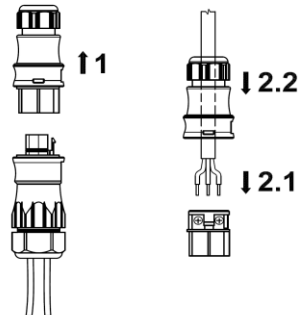

MEGA LED

1720001 107

• Directions for use • Návod k použití • Návod k použitiu • Bedienungsanleitung • Instrukcja montažu oprawy • Használati utasítás • Lietošanas pamācība • Naudojimosi instrukcija • Kasutamishüend • Instrukciji de folosire • Uputstvo za upotrebu • Navodilo za uporabo • Инструкция по эксплуатации • Угьтване • Manual de instrucciones • Gebruiksaanwijzing • Mode d'emploi • Istruzioni per l'uso • Monteringsveledning • Modo de emprego • ΝΕΑΚΑΤΕΥΘΥΝΣΗ ΠΙΛΑΧΡΗΣΗ

| MEGA LED | A mm | B mm | C mm | R mm | S mm |
|----------|---------|---------|---------|---------|---------|
| MEGAL2M | 1220 | 190 | 90 | 940 | 140 |
| MEGAL4M | 1220 | 350 | 90 | 940 | 300 |
| MEGAL4S | 650 | 350 | 90 | 500 | 300 |