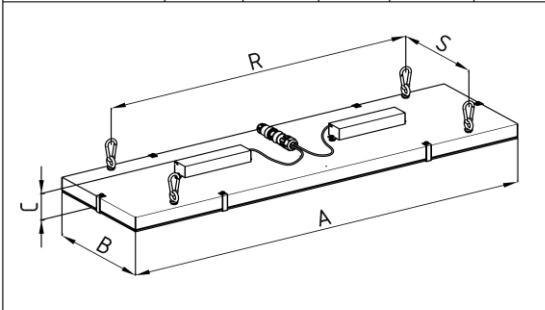

MEGA LED

1720001 107

• Directions for use • Návod k použití • Návod k použitiu • Bedienungsanleitung • Instrukcja montažu oprawy • Használati utasítás • Lietošanas pamācība • Naudojimosi instrukcija • Kasutamishüend • Instrukciji de folosire • Uputstvo za upotrebu • Navodilo za uporabo • Инструкция по эксплуатации • Угьтване • Manual de instrucciones • Gebruiksaanwijzing • Mode d'emploi • Istruzioni per l'uso • Monteringsveledning • Modo de emprego • ΝΕΑΚΑΤΕΥΘΥΝΣΗ ΠΙΛΑΧΡΗΣΗ

| MEGA LED | A mm | B mm | C mm | R mm | S mm |
|----------|---------|---------|---------|---------|---------|
| MEGAL2M | 1220 | 190 | 90 | 940 | 140 |
| MEGAL4M | 1220 | 350 | 90 | 940 | 300 |
| MEGAL4S | 650 | 350 | 90 | 500 | 300 |