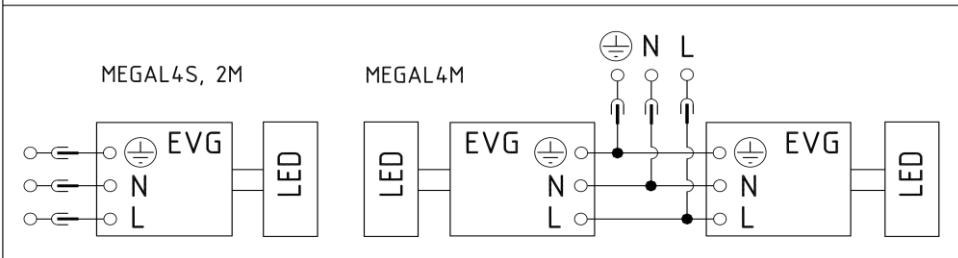

MEGA LED

1720001 107

• Directions for use • Návod k použití • Návod k použitiu • Bedienungsanleitung • Instrukcja montažu oprawy • Használati utasítás • Lietošanas pamācība • Naudojimosi instrukcija • Kasutamishüend • Instrukciji de folosire • Uputstvo za upotrebu • Navodilo za uporabo • Инструкция по эксплуатации • Угьтване • Manual de instrucciones • Gebruiksaanwijzing • Mode d'emploi • Istruzioni per l'uso • Monteringsveledning • Modo de emprego • ΝΕΑΚΑΤΕΥΘΥΝΣΗ ΠΙΛΑΧΡΗΣΗ

| MEGA LED | A mm | B mm | C mm | R mm | S mm |
|----------|---------|---------|---------|---------|---------|
| MEGAL2M | 1220 | 190 | 90 | 940 | 140 |
| MEGAL4M | 1220 | 350 | 90 | 940 | 300 |
| MEGAL4S | 650 | 350 | 90 | 500 | 300 |