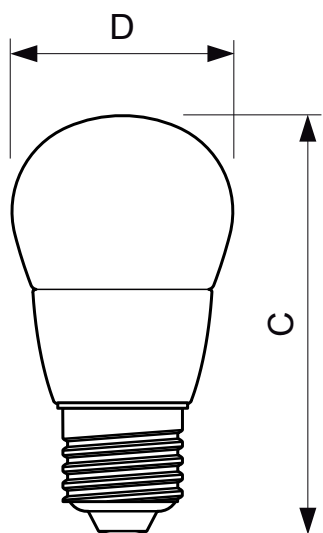

PHILIPS

Rozměrové výkresy

E27 P48

LED ND 5.5-40W E27 827 220-240V P45 FR

Product	D	C
Corepro Lustre ND 5.5-40W E27 827 P45 FR	45 mm	87 mm

© 2016 Philips Lighting Holding B.V.
Všechna práva vyhrazena

Změna specifikací bez upozornění. Ochranné známky jsou vlastnictvím Koninklijke Philips N.V. (Royal Philips) nebo jejich příslušných majitelů.