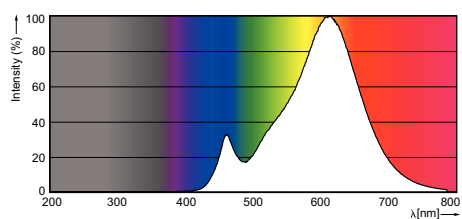

PHILIPS

Údaje o produktu

• General Information

Patice	E27 [E27]
Jmenovitá životnost (jmen.)	15000 h
Technický typ	6.5-40W

• Light Technical

Světelný tok (jmen.)	470 lm
Světelný tok (jmen.) (nom.)	470 lm
Barevné konstrukce	Teplá bílá (WW)
Korelační teplota chromatičnosti (jmen.)	2700 K
Měrný výkon (jmen.) (nom.)	72.3 lm/W
Konzistence barev	6 steps
Index barevného podání (jmen.)	80
Světelný tok na konci jmenovité životnosti (jmen.)	70 %

Rozměrové výkresy

5,5-40W, 6-40W, 6,5-40W E27 A60

LED ND 6.5-40W E27 A60 CL

Product	D	C
CorePro LEDbulb ND 6.5-40W E27 A60 CL	60 mm	110 mm

Rozměrové výkresy

Fotometrické údaje

© 2015 Philips Lighting Holding B.V.
Všechna práva vyhrazena