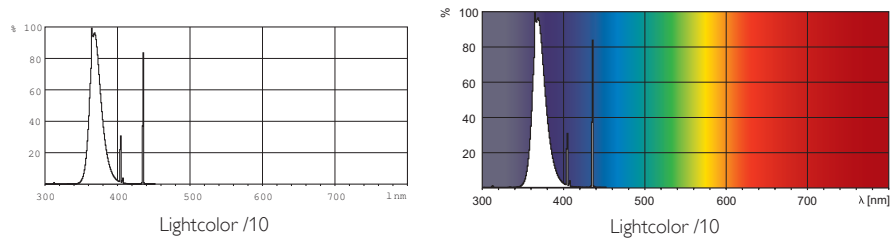

Code couleur	10
Désignation teinte	Actinique
Coordonnée chromatique X	225 -
Coordonnée chromatique Y	230 -
Dépréciation à 5000 h	30 %
Dépréciation à 2000 h	20 %

• UV Caractéristiques

UV-A Radiation 100hr (IEC)	8.8 W
UV-B/UV-A (IEC)	0.2 %

• Dimensions en mm.

Longueur culot - culot A	589.8 (max) mm
Longueur insertion B	594.5 (min), 596.9 (max) mm
Longueur totale C	604 (max) mm
Diamètre ampoule D	28 (max) mm

• Product Data

Code commercial	860856 00
Code produit EOC	872790086085600
Nom produit	Actinic BL TL-DK Secura 36W/10 1SL
Désignation	Actinic BL TL-DK Secura 36W/10 1SL/25
Pièces par pack	1
Config. Emballage	25
Packs par carton	25
Code barre produit	8727900860856
Code barre carton regroup.	8727900860863
Code usine	928019801003
Poids net unitaire	127.500 gr

Schéma dimensionnel

Product	A (Max)	B (Min)	B (Max)	C (Max)	D (Max)
TL-DK Secura 36W/10	589.8	594.5	596.9	604	28

Données photométriques

© 2011 Koninklijke Philips Electronics N.V.
Tous droits réservés.

Les données sont sujettes à changement sans préavis. Les noms et marques sont la propriété de Koninklijke Philips Electronics N.V. ou de leurs ayants droits respectifs.