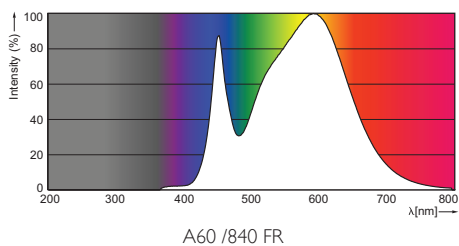

Fotometrické údaje

© 2015 Koninklijke Philips N.V. (Royal Philips)
Všechna práva vyhrazena

Změna specifikací bez upozornění. Ochranné známky jsou vlastnictvím Koninklijke Philips N.V. (Royal Philips) nebo jejich příslušných majitelů.

www.philips.com/lighting

2015, Listopad 24
Změna údajů vyhrazena