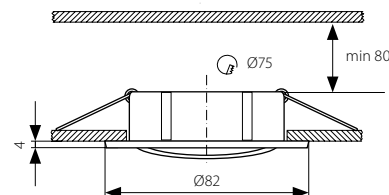

BASK CTC-5515

Sufitowa oprawa punktowa
Podhledové bodové svítidlo
Podhľadové bodové svetidlo

- obudowa: odlew stopu aluminium
- těleso svítidla: odlitek z hliníkové slitiny
- teleso svetidla: odliatok z hliníkovej zliatiny

■ BASK CTC-5515-MPC/M

■ BASK CTC-5515-SN/G

■ BASK CTC-5515-PG/N

■ BASK CTC-5515-SN/N

■ BASK CTC-5515-SG/N

Kanlux				DKC CZ	DKC SK
BASK CTC-5514-MPC/N	02804	5905339028044	matowo perłowy chrom/nikiel / matně perleťový chróm/nikl / matne perleťový chróm/nikl	116,00 Kč	151,00 Sk
BASK CTC-5514-PG/N	02800	5905339028006	perłowo złoty/nikiel / perleťově zlatá/nikl / perleťovo zlatá/nikl	116,00 Kč	151,00 Sk
BASK CTC-5514-SN/G	02803	5905339028037	satynowy nikiel/złoty / saténový nikl/zlatá / saténový nikel/zlatá	116,00 Kč	151,00 Sk
BASK CTC-5514-SN/N	02806	5905339028068	satynowy nikiel/nikiel / saténový nikl/nikl / saténový nikel/nikl	116,00 Kč	151,00 Sk
BASK CTC-5514-SG/N	02805	5905339028051	satynowe złoto/nikiel / saténová zlatá/nikl / saténová zlatá/nikl	116,00 Kč	151,00 Sk