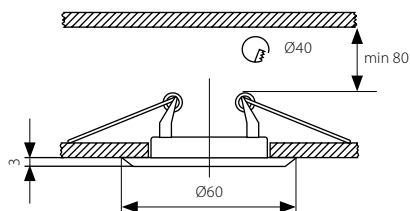

# ULKE CT-2113

Sufitowa oprawa punktowa  
Podhledové bodové svítidlo  
Podhľadové bodové svietidlo

- obudowa: blacha stalowa
- těleso svítidla: kovový výlisek
- teleso svietidla: kovový výlisok

■ ULKE CT-2113-BR/M

■ ULKE CT-2113-W

■ ULKE CT-2113-C/M

■ ULKE CT-2113-C

■ ULKE CT-2113-G

Kanlux		DWM		DKC CZ		DKC SK	
ULKE CT-2113-W	00323	5905339003232	biely / bílá / biela	39,00 Kč	51,00 Sk		
ULKE CT-2113-G	00320	5905339003201	zlatý / zlatá / zlatá	39,00 Kč	51,00 Sk		
ULKE CT-2113-BR/M	00354	5905339003546	matový mosiądz / matná mosaz / matná mosadz	39,00 Kč	51,00 Sk		
ULKE CT-2113-C	00321	5905339003218	chrom / chrom / chróm	39,00 Kč	51,00 Sk		
ULKE CT-2113-C/M	00355	5905339003553	matový chrom / matný chrom / matný chróm	39,00 Kč	51,00 Sk		