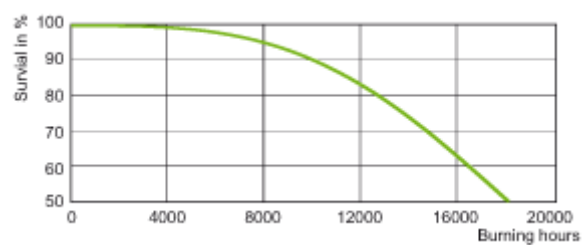

Poloha svícení Univerzální

MASTERC CDM-TT 70W