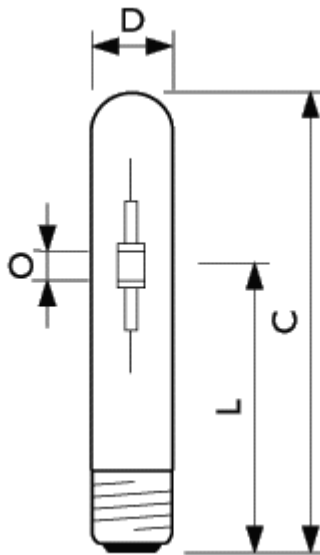

Poloha svícení Univerzální

MASTERC CDM-TT 70W

MASTERColour CDM-TT 70W /942

MASTERC CDM-TT 70W/942

MASTERC CDM-TT 70W/942

MASTERC CDM-TT 70W/942

MASTERC CDM-TT 70W/942

MASTERC CDM-TT