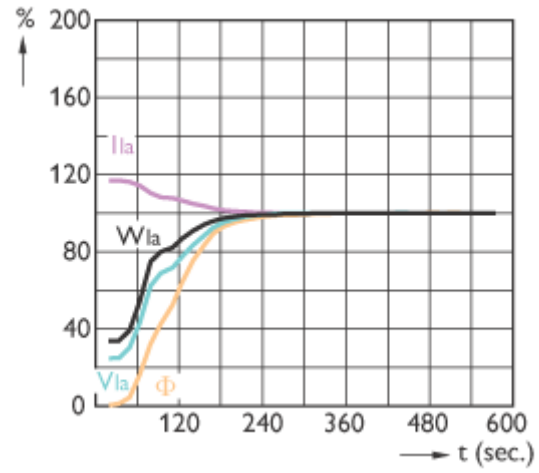

Poloha svícení Univerzální

MASTERC CDM-TT 70W

MASTERColour CDM-TT 70W /942

MASTERC CDM-TT 70W/942

MASTERC CDM-TT 70W/942

MASTERC CDM-TT 70W/942

MASTERC CDM-TT 70W/942

MASTERC CDM-TT