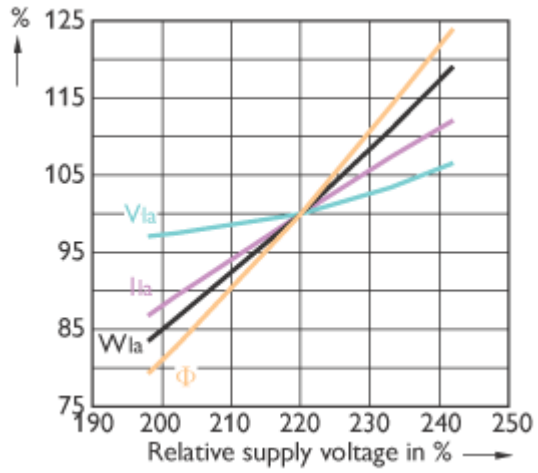

MASTERC CDM-TT 70W/942

MASTERC CDM-TT 70W/942