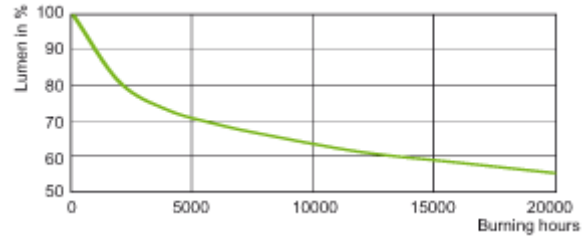

MASTERC CDM-TT 70W

MASTERC CDM-TT 70W/942