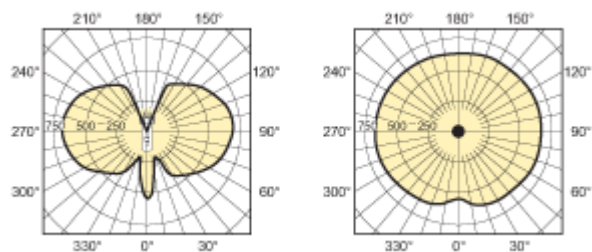

Údaje o produktu

zz EM 4000h jmenovitý	73 %
zz EM 2000h jmenovitý	81 %
Světelný tok EM 25°C jmen	6400 Lm
Přípustná teplota závitu	200 C
Teplota baňky	350 C

MASTERC CDM-TT 70W E27

Patice E27

MASTERC CDM-TT 70W