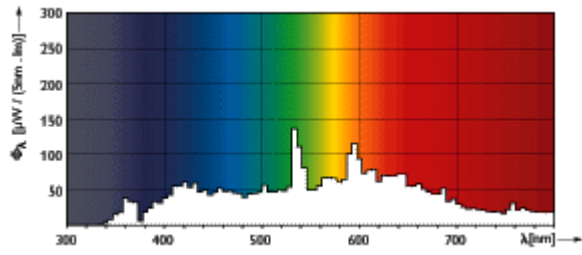

MASTERC CDM-TT 70W

MASTERColour CDM-TT 70W /942