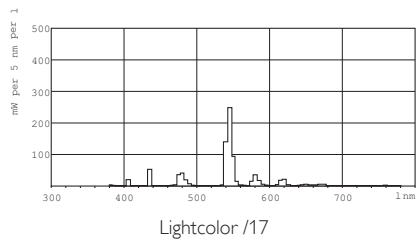

PHILIPS

sense and simplicity

Rozměrové výkresy

Product	A (Max)	B (Min)	B (Max)	C (Max)	D (Max)
TL-D 18W/17	589.8	594.5	596.9	604	28

Fotometrické údaje

© 2011 Koninklijke Philips Electronics N.V.
Všechna práva vyhrazena