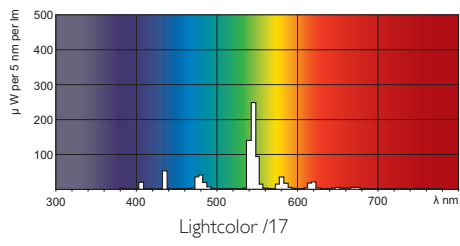

TL-D barevné

TL-D 18W Green SLV

Lineární nízkotlaké rtuťové zářivky se stěnou vnitřně pokrytou bílým fluorescenčním práškem, který přeměňuje ultrafialové záření, vytvořené výbojem v parách rtuti, na viditelné světlo. Fluorescenční prášek zářivek /15 (červená) a /16 (žlutá) je smíšen s pigmentem, který odstraňuje nežádoucí vlnové délky.

PHILIPS

sense and simplicity

Rozměrové výkresy

Product	A (Max)	B (Min)	B (Max)	C (Max)	D (Max)
TL-D 18W/17	589.8	594.5	596.9	604	28

Fotometrické údaje

© 2011 Koninklijke Philips Electronics N.V.
Všechna práva vyhrazena