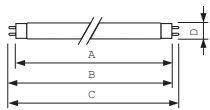

Mercury (Hg) Content	13.0 mg
----------------------	---------

• Rozměry produktu

Base Face to Base Face A	589.8 (max) mm
Délka připojení B	594.5 (min), 596.9 (max) mm
Celková délka C	604 (max) mm
Rozměry D	28 (max) mm

PHILIPS

sense and simplicity

Rozměrové výkresy

Product	A (Max)	B (Min)	B (Max)	C (Max)	D (Max)
TL-D 18W/17	589.8	594.5	596.9	604	28

Fotometrické údaje

© 2011 Koninklijke Philips Electronics N.V.
Všechna práva vyhrazena