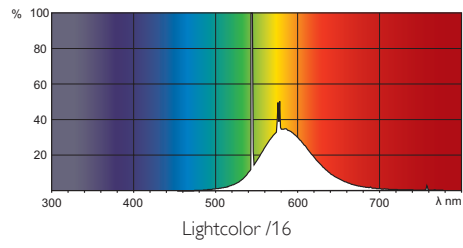

PHILIPS

sense and simplicity

Rozměrové výkresy

Product	A (Max)	B (Min)	B (Max)	C (Max)	D (Max)
TL-D 18W/16	589.8	594.5	596.9	604	28

Fotometrické údaje

© 2011 Koninklijke Philips Electronics N.V.
Všechna práva vyhrazena