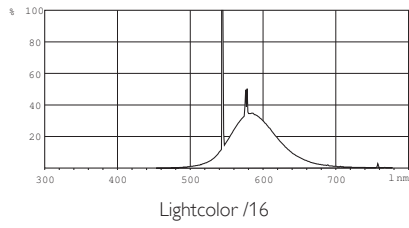

• Rozměry produktu

Base Face to Base Face A	589.8 (max) mm
Délka připojení B	594.5 (min), 596.9 (max) mm
Celková délka C	604 (max) mm
Rozměry D	28 (max) mm

• Produktové informace

Objednávkové číslo	726872 40
Kód produktu	871150072687240
Název produktu	TL-D 18W Yellow SLV
Název objednávaného produktu N	TL-D 18W Yellow SLV/25
Pocet kusu v balení N	1
Balící množství	25
Pocet balení v transportním balení	25
EAN produktu	8711500726872
EAN transportního balení	8711500726889
eop_12nc	928048001605
Hmotnost produktu	68.900 gr

PHILIPS

sense and simplicity

Rozměrové výkresy

Product	A (Max)	B (Min)	B (Max)	C (Max)	D (Max)
TL-D 18W/16	589.8	594.5	596.9	604	28

Fotometrické údaje

© 2011 Koninklijke Philips Electronics N.V.
Všechna práva vyhrazena