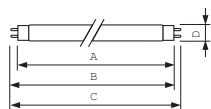

• Rozměry produktu

Base Face to Base Face A	589.8 (max) mm
Délka připojení B	594.5 (min), 596.9 (max) mm
Celková délka C	604 (max) mm
Rozměry D	28 (max) mm

• Produktové informace

Objednávkové číslo	726872 40
Kód produktu	871150072687240
Název produktu	TL-D 18W Yellow SLV
Název objednávaného produktu N	TL-D 18W Yellow SLV/25
Pocet kusu v balení N	1
Balící množství	25
Pocet balení v transportním balení	25
EAN produktu	8711500726872
EAN transportního balení	8711500726889
eop_12nc	928048001605
Hmotnost produktu	68.900 gr

PHILIPS

sense and simplicity

Rozměrové výkresy

Product	A (Max)	B (Min)	B (Max)	C (Max)	D (Max)
TL-D 18W/16	589.8	594.5	596.9	604	28

Fotometrické údaje

© 2011 Koninklijke Philips Electronics N.V.
Všechna práva vyhrazena