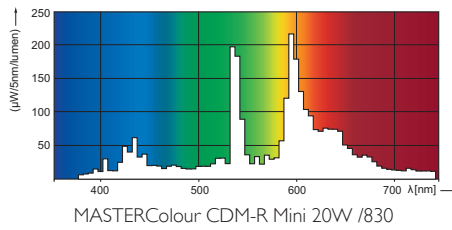

MASTERColour CDM-Rm Mini

MASTERColour CDM-Rm Mini 20W/830 GX10 MR16 40D

Snadný způsob, jak více zazářit Nový Philips MASTERColour CDM-R mini přináší ověřenou kvalitu MASTERColour v podobě 50 mm reflektoru zdroje s vynikajícím výkonem a stabilitou barev pro vytvoření té správné atmosféry při spojení obchodní značky zákazníka a jeho umístění

• Světelná charakteristika

Popis paprsku	-
Vyzařovací úhel	40 D
Tech parametry úhlu vyzařování	27 (min), 36 (nom), 45 (max) D
Intenzita světla	2100 cd
Kód barvy	830 [CCT of 3000K]
Index podání barev	81 (min), 84 (nom) Ra8
Teplota chromatičnosti	3000 K
Teplota chromatičnosti	3000 K
Forward Luminous Output	945 (min), 1050 (nom) Lm
Forward Luminous Efficacy	53 Lm/W
Forward Lum Maintenance 2000h	92 %
Forward Lum Maintenance 4000h	85 %
Forward Lum Maintenance 8000h	78 %

Product	A (Max)	C (Norm)	C (Max)	C1 (Max)	D (Norm)	D (Max)
CDM-Rm 20W/830 GX10 MR16 40D	59	-	65.4	60.9	50	50.7

GX10

Fotometrické údaje

© 2013 Koninklijke Philips Electronics N.V.
Všechna práva vyhrazena

Změna specifikací bez upozornění. Ochranné známky jsou vlastnictvím Koninklijke Philips Electronics N.V. nebo jejich příslušných majitelů.