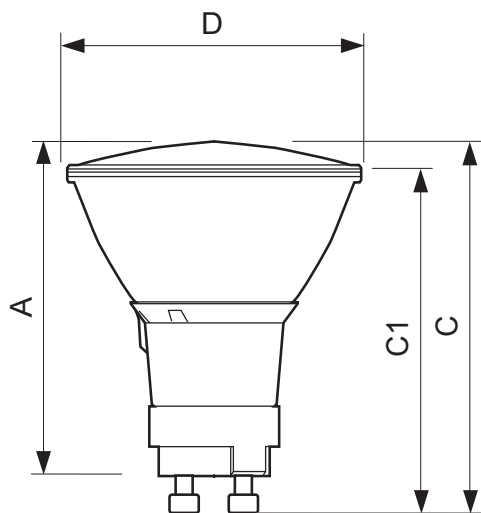

• Rozměry produktu

Referenční délka A	59 (max) mm
Celková délka C	65.4 (max) mm
Celková délka lemu C1	60.9 (max) mm
Rozměry D	50 (nom), 50.7 (max) mm

• Produktové informace

Objednávkové číslo	203032 00
Kód produktu	871829120303200
Název produktu	MASTERColour CDM-Rm Mini 20W/830 GX10 MR16 40D

Název objednávaného produktu N	CDM-Rm Mini 20W/830 GX10 MR16 40D
Pocet kusu v balení N	1
Balící množství	12
Pocet balení v transportním balení	12
EAN produktu	8718291203032
EAN transportního balení	8718291203049
eop_12nc	928191205331
ILCOS kód N	MRS/UB-20/30/1B-H-GX10
Hmotnost produktu	0.047 kg

Varování a bezpečnost

- Používejte pouze s elektronickými předřadníky

- Ovládací předřadníky musí obsahovat ochranu až do konce životnosti (IEC61167, IEC 62035)

Rozměrové výkresy

MASTERColour CDM-Rm Mini 20W/830 GX10 MR16 40D

Product	A (Max)	C (Norm)	C (Max)	C1 (Max)	D (Norm)	D (Max)
CDM-Rm 20W/830 GX10 MR16 40D	59	-	65.4	60.9	50	50.7