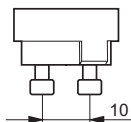

Product	A (Max)	C (Norm)	C (Max)	C1 (Max)	D (Norm)	D (Max)
CDM-Rm 20W/830 GX10 MR16 40D	59	-	65.4	60.9	50	50.7

GX10

Fotometrické údaje

© 2013 Koninklijke Philips Electronics N.V.
Všechna práva vyhrazena

Změna specifikací bez upozornění. Ochranné známky jsou vlastnictvím Koninklijke Philips Electronics N.V. nebo jejich příslušných majitelů.