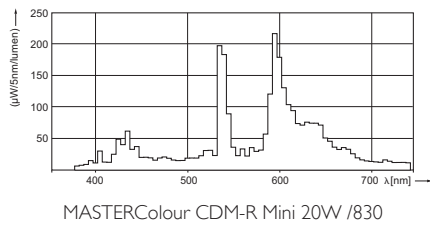

MASTERColour CDM-Rm Mini

MASTERColour CDM-Rm Mini 20W/830 GX10 MR16 40D

Snadný způsob, jak více zazářit Nový Philips MASTERColour CDM-R mini přináší ověřenou kvalitu MASTERColour v podobě 50 mm reflektoru zdroje s vynikajícím výkonem a stabilitou barev pro vytvoření té správné atmosféry při spojení obchodní značky zákazníka a jeho umístění

• Produktové informace

Objednávkové číslo	203032 00
Kód produktu	871829120303200
Název produktu	MASTERColour CDM-Rm Mini 20W/830 GX10 MR16 40D

Název objednávaného produktu N	CDM-Rm Mini 20W/830 GX10 MR16 40D
Pocet kusu v balení N	1
Balící množství	12
Pocet balení v transportním balení	12
EAN produktu	8718291203032
EAN transportního balení	8718291203049
eop_12nc	928191205331
ILCOS kód N	MRS/UB-20/30/1B-H-GX10
Hmotnost produktu	0.047 kg

Varování a bezpečnost

- Používejte pouze s elektronickými předřadníky

- Ovládací předřadníky musí obsahovat ochranu až do konce životnosti (IEC61167, IEC 62035)

Rozměrové výkresy

MASTERColour CDM-Rm Mini 20W/830 GX10 MR16 40D

Product	A (Max)	C (Norm)	C (Max)	C1 (Max)	D (Norm)	D (Max)
CDM-Rm 20W/830 GX10 MR16 40D	59	-	65.4	60.9	50	50.7

GX10

Fotometrické údaje

© 2013 Koninklijke Philips Electronics N.V.
Všechna práva vyhrazena

Změna specifikací bez upozornění. Ochranné známky jsou vlastnictvím Koninklijke Philips Electronics N.V. nebo jejich příslušných majitelů.