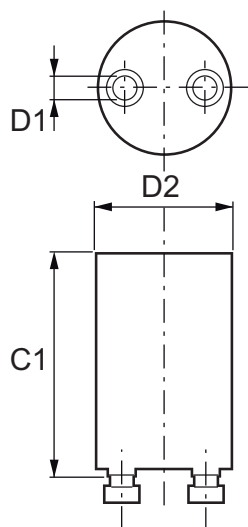

#### • Product Dimensions

Height C1	34.5 mm
Fixing hole diameter D1	3 mm
Fixing hole diameter D2	21.5 mm

#### • Produktové informace

Objednávkové číslo	157205 00
Kód produktu	871829115720500

Název produktu	MASTER LEDtube Starter EMP 050 CP
Název objednávaného produktu N	MASTER LEDtube Starter EMP 050 CP
Pocet kusu v balení N	1
Balící množství	4X10CC
Pocet balení v transportním balení	40
EAN produktu	8718291157205
eop_ean2	8718291157212
EAN transportního balení	8718291157229
eop_12nc	929000489718
Hmotnost produktu	4.000 gr

### Rozměrové výkresy

## Rozměrové výkresy