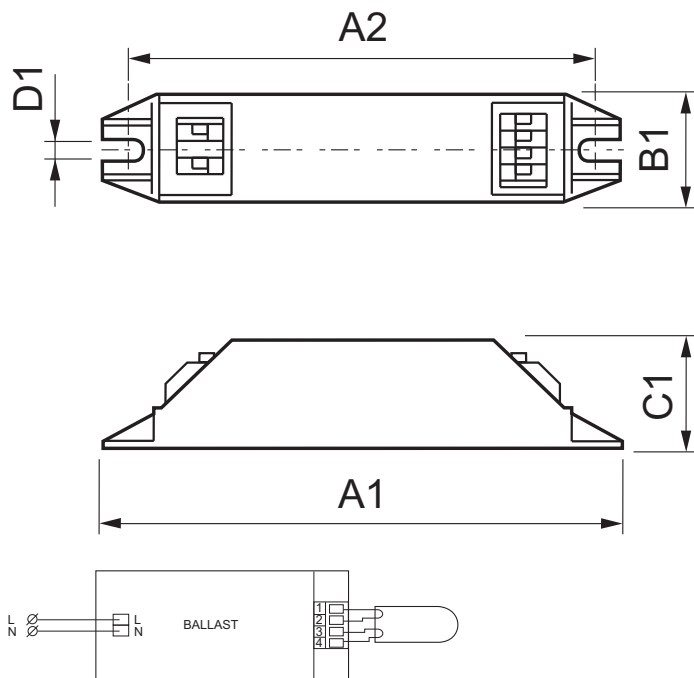

HF-Matchbox Blue

Název produktu HF-M BLUE 114 LH TL/PL-S/PL-C
230-240V
Název objedná-
ného produktu N HF-M BLUE 114 LH TL/PL-S/PL-C
230-240V
Počet kusu v balení N 1
Balicí množství 50
Počet balení v tran-
sportním balení 50

EAN produktu 8711500536822
EAN transportního
balení 8711500536839
eop_12nc 913700421766
Hmotnost produktu 0.036 kg

Rozměrové výkresy

HF-M BLUE 114 LH TL/PL-S/PL-C 230-240V

Product	A1 (Norm)	A2 (Norm)	B1 (Norm)	C1 (Norm)	D1 (Norm)
HF-M BLUE 114 LH TL/PL-S/PL-C 230-240V	144.0	132.0	22.0	22.0	4.4

© 2014 Koninklijke Philips N.V. (Royal Philips)
Všechna práva vyhrazena

Změna specifikací bez upozornění. Ochranné známky jsou vlastnictvím Koninklijke Philips N.V. (Royal Philips) nebo jejich příslušných majitelů.

www.philips.com/lighting

2014, Leden 19
Změna údajů vyhrazena