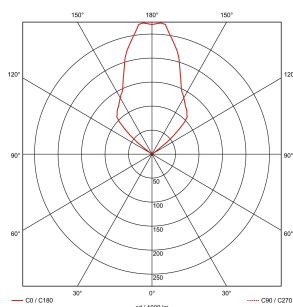

Artikelnummer: 229270

**DASAR 260, HIT-T, 70W, Bodeneinbauleuchte, rund**

<b>Leuchtmittel</b>	<b>HQI-T / CDM-T 70 Watt</b>
<b>Fassung</b>	<b>G12</b>
<b>Leuchtmittel im Lieferumfang</b>	<b>nein</b>
<b>Ausschnitt</b>	<b>Ø 29 cm</b>
<b>Einbautiefe</b>	<b>40 cm</b>
<b>Durchmesser</b>	<b>26 cm</b>
<b>Spannung</b>	<b>230 Volt</b>
<b>max. Leistung</b>	<b>70 Watt</b>
<b>Schutzart</b>	<b>IP 67</b>
<b>Material</b>	<b>Aluminium / Edelstahl 316</b>
<b>Gewicht</b>	<b>9,600 kg</b>
<b>Farbe</b>	<b>edelstahl</b>