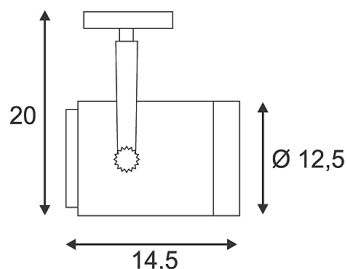

Artikelnummer: 143801

EURO SPOT ES111, mit 1-Phasen Adapter, weiss

Leuchtmittel	ES111 230 V max. 75 Watt
Fassung	GU10
Leuchtmittel im Lieferumfang	nein
Länge Breite	20 cm 14,5 cm
Durchmesser	12,5 cm
Spannung	230 Volt
max. Leistung	75 Watt
Material	Aluminium
Gewicht	0,870 kg
Farbe	weiß

350° drehbar

Technische Änderungen vorbehalten