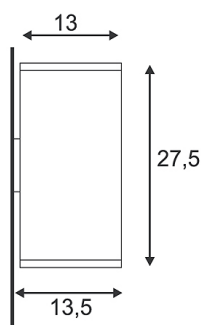

Artikelnummer: 229574

BIG THEO UP-DOWN OUT, ES111, silbergrau

Leuchtmittel	ES111 230 V max. 75 Watt
Fassung	GU10
Leuchtmittel im Lieferumfang	nein
Breite Höhe	13 cm 27 cm
Tiefe	13 cm
Spannung	230 Volt
max. Leistung	150 Watt
Schutzart	IP 44
Material	Aluminium / Glas
Gewicht	1,650 kg
Farbe	silbergrau