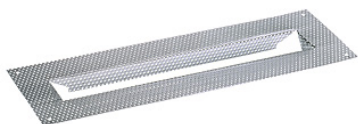

Artikelnummer: 112810

Unterputzrahmen für GLENOS LED

Breite **Höhe**
Tiefe

40 cm **12,3 cm**
2,5 cm

Technische Änderungen vorbehalten