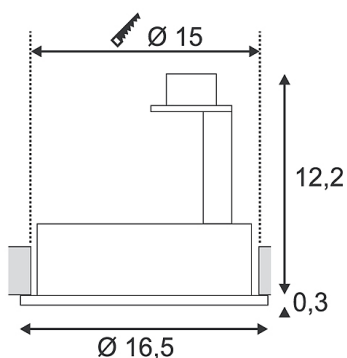

Artikelnummer: 113530

NEW TRIA, QRB Downlight, rund, matt weiss

Leuchtmittel	QRB 111 12 V max. 75 Watt
Fassung	G53
Leuchtmittel im Lieferumfang	nein
Ausschnitt	Ø 15 cm
Einbautiefe	12,5 cm
Durchmesser	16,5 cm
Spannung	12 Volt
max. Leistung	75 Watt
Material	Aluminium
Gewicht	0,230 kg
Farbe	matt weiß

zur Verwendung der Leuchte ist ein passender 12V Transformator erforderlich

Technische Änderungen vorbehalten