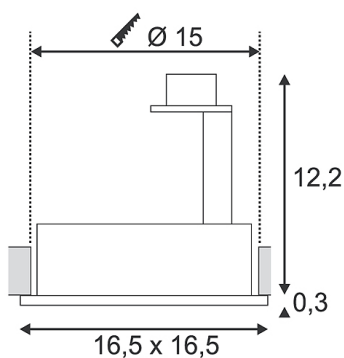

Artikelnummer: 113541

NEW TRIA I ES111 Downlight, eckig, matt weiss

Leuchtmittel	ES111 230 V max. 75 Watt
Fassung	GU10
Leuchtmittel im Lieferumfang	nein
Ausschnitt	Ø 15 cm
Einbautiefe	12,5 cm
Länge Breite Höhe	16,5 cm 16,5 cm 12,5 cm
Spannung	230 Volt
max. Leistung	75 Watt
Material	Aluminium
Gewicht	0,380 kg
Farbe	matt weiß