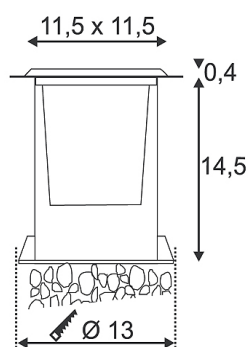

Artikelnummer: 229344

DASAR 115, MR16, 35W, Bodeneinbauleuchte, eckig

Leuchtmittel	MR16 12 V max. 35 Watt
Fassung	GU5,3
Leuchtmittel im Lieferumfang	nein
Ausschnitt	Ø 13 cm
Einbautiefe	14,5 cm
Länge Breite	11 cm 11 cm
Spannung	12 Volt
max. Leistung	35 Watt
Schutzart	IP 67
Material	Aluminium / Edelstahl 316
Gewicht	0,650 kg
Farbe	edelstahl

Der Einbautopf ist im Lieferumfang enthalten

Technische Änderungen vorbehalten