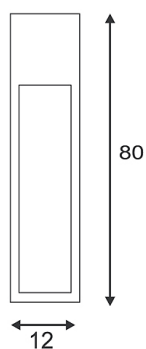

Artikelnummer: 229411

## RUSTY SLOT 80

<b>Leuchtmittel</b>	<b>Energiesparlampe E27 max. 11 Watt</b>
<b>Fassung</b>	<b>E27</b>
<b>Leuchtmittel im Lieferumfang</b>	<b>nein</b>
<b>Breite Höhe</b>	<b>12 cm 80 cm</b>
<b>Tiefe</b>	<b>12 cm</b>
<b>Spannung</b>	<b>230 Volt</b>
<b>max. Leistung</b>	<b>11 Watt</b>
<b>Schutzart</b>	<b>IP 44</b>
<b>Material</b>	<b>Cor-Ten Stahlguß angerostet</b>
<b>Gewicht</b>	<b>18,500 kg</b>
<b>Farbe</b>	<b>eisen gerostet</b>