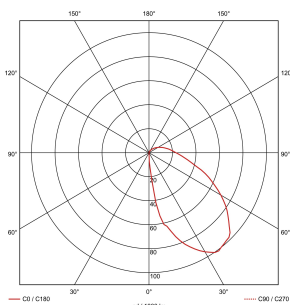

Technische Änderungen vorbehalten