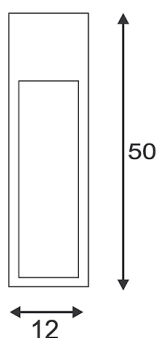

## RUSTY SLOT 50

<b>Leuchtmittel</b>	<b>Energiesparlampe E27 max. 11 Watt</b>
<b>Fassung</b>	<b>E27</b>
<b>Leuchtmittel im Lieferumfang</b>	<b>nein</b>
<b>Breite Höhe</b>	<b>12 cm 50 cm</b>
<b>Tiefe</b>	<b>12 cm</b>
<b>Spannung</b>	<b>230 Volt</b>
<b>max. Leistung</b>	<b>11 Watt</b>
<b>Schutzart</b>	<b>IP 44</b>
<b>Material</b>	<b>Cor-Ten Stahlguß angerostet</b>
<b>Gewicht</b>	<b>12,500 kg</b>
<b>Farbe</b>	<b>eisen gerostet</b>