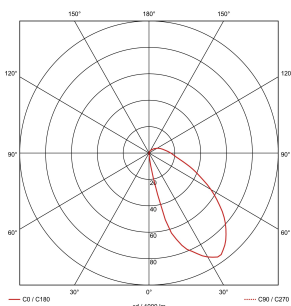

## RUSTY SLOT 50

<b>Leuchtmittel</b>	<b>Energiesparlampe E27 max. 11 Watt</b>
<b>Fassung</b>	<b>E27</b>
<b>Leuchtmittel im Lieferumfang</b>	<b>nein</b>
<b>Breite Höhe</b>	<b>12 cm 50 cm</b>
<b>Tiefe</b>	<b>12 cm</b>
<b>Spannung</b>	<b>230 Volt</b>
<b>max. Leistung</b>	<b>11 Watt</b>
<b>Schutzart</b>	<b>IP 44</b>
<b>Material</b>	<b>Cor-Ten Stahlguß angerostet</b>
<b>Gewicht</b>	<b>12,500 kg</b>
<b>Farbe</b>	<b>eisen gerostet</b>