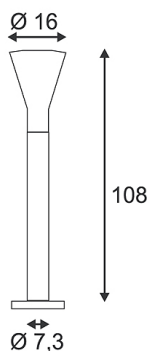

Artikelnummer: 228922

ALPA CONE 100 Stehleuchte, silbergrau

Leuchtmittel	Energiesparlampe E27 max. 24 Watt
Fassung	E27
Leuchtmittel im Lieferumfang	nein
Höhe	108 cm
Durchmesser	7,3 cm
Spannung	230 Volt
max. Leistung	24 Watt
Schutzart	IP 55
Material	Aluminium / Polycarbonat
Gewicht	1,450 kg
Farbe	silbergrau

Leuchtenfläche aus Polycarbonat

Technische Änderungen vorbehalten