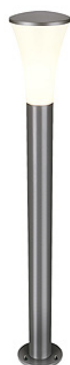

Artikelnummer: 228925

ALPA CONE 100 Stehleuchte, steingrau

Leuchtmittel	Energiesparlampe E27 max. 24 Watt
Fassung	E27
Leuchtmittel im Lieferumfang	nein
Höhe	108 cm
Durchmesser	7,3 cm
Spannung	230 Volt
max. Leistung	24 Watt
Schutzart	IP 55
Material	Aluminium / Polycarbonat
Gewicht	1,450 kg
Farbe	steingrau

Leuchtenfläche aus Polycarbonat

Technische Änderungen vorbehalten