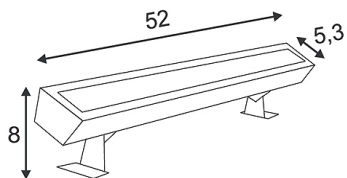

Artikelnummer: 229463

GALEN RGB LED Profil mit 15x1W LED

Leuchtmittel

15 Power LED`s 1 Watt

Leuchtmittel im Lieferumfang

ja

Länge Breite Höhe

52 cm 5,3 cm 8 cm

max. Leistung

15 Watt

Schutzart

IP 65

Material

Aluminium / Glas

Gewicht

1,260 kg

Farbe

aluminium eloxiert

150 cm Zuleitung

Technische Änderungen vorbehalten