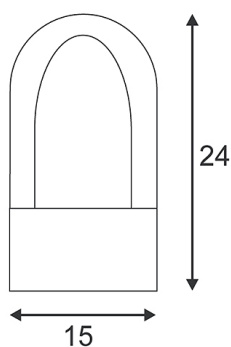

Artikelnummer: 229430

RUSTY CONE Bodenleuchte

Leuchtmittel	Energiesparlampe E14 max. 11 Watt
Fassung	E14
Leuchtmittel im Lieferumfang	nein
Höhe	24 cm
Durchmesser	15 cm
Spannung	230 Volt
max. Leistung	40 Watt
Schutzart	IP 54
Material	Cor-Ten Stahlguß angerostet
Gewicht	7,150 kg
Farbe	eisen gerostet