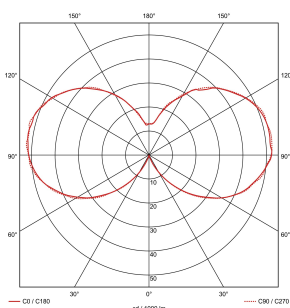

Artikelnummer: 229430

RUSTY CONE Bodenleuchte

Leuchtmittel	Energiesparlampe E14 max. 11 Watt
Fassung	E14
Leuchtmittel im Lieferumfang	nein
Höhe	24 cm
Durchmesser	15 cm
Spannung	230 Volt
max. Leistung	40 Watt
Schutzart	IP 54
Material	Cor-Ten Stahlguß angerostet
Gewicht	7,150 kg
Farbe	eisen gerostet