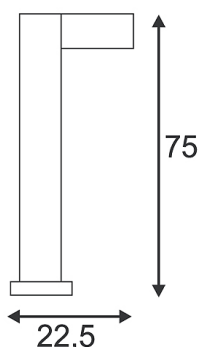

Artikelnummer: 232294

QUADRASYL Stehleuchte, SL 75, eckig, silbergrau, GX53, max. 11W

<b>Leuchtmittel</b>	<b>Microlynx 230V max. 11 Watt</b>
<b>Fassung</b>	<b>GX53</b>
<b>Leuchtmittel im Lieferumfang</b>	<b>nein</b>
<b>Breite Höhe</b>	<b>19 cm 75 cm</b>
<b>Tiefe</b>	<b>22,5 cm</b>
<b>Spannung</b>	<b>230 Volt</b>
<b>max. Leistung</b>	<b>11 Watt</b>
<b>Schutzart</b>	<b>IP 44</b>
<b>Material</b>	<b>Aluminium</b>
<b>Gewicht</b>	<b>3,000 kg</b>
<b>Farbe</b>	<b>silbergrau</b>

**Kopf (L / B / H): 15 / 12 / 5,5 cm**

**Technische Änderungen vorbehalten**