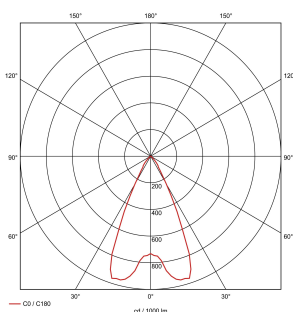

Artikelnummer: 115064

G12 Modul für AIXLIGHT PRO Einbaugehäuse, 8°, silbergrau

Leuchtmittel	HQI-T / CDM-T 35 / 70 Watt
Fassung	G12
Leuchtmittel im Lieferumfang	nein
Höhe	15 cm
Durchmesser	13,5 cm
max. Leistung	70 Watt
Material	Aluminium / Kunststoff
Gewicht	0,370 kg
Farbe	silbergrau