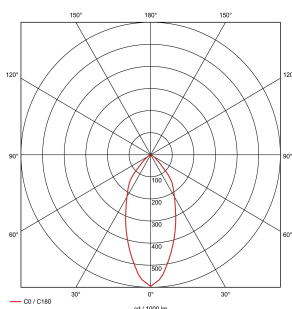

Artikelnummer: 115054

G12 Modul für AIXLIGHT PRO Einbaugehäuse, 58°, silbergrau

<b>Leuchtmittel</b>	<b>HQI-T / CDM-T 35 / 70 Watt</b>
<b>Fassung</b>	<b>G12</b>
<b>Leuchtmittel im Lieferumfang</b>	<b>nein</b>
<b>Höhe</b>	<b>15 cm</b>
<b>Durchmesser</b>	<b>13,5 cm</b>
<b>max. Leistung</b>	<b>70 Watt</b>
<b>Material</b>	<b>Aluminium / Kunststoff</b>
<b>Gewicht</b>	<b>0,370 kg</b>
<b>Farbe</b>	<b>silbergrau</b>