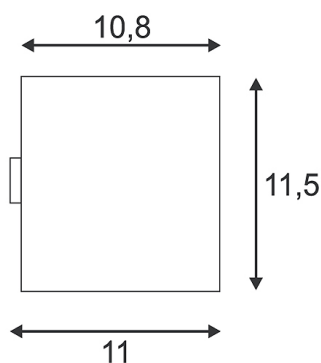

Artikelnummer: 232531

SITRA CUBE Wandleuchte, würfelförmig, weiss, GX53, max. 9W

Leuchtmittel	Microlynx 230V 9 Watt
Fassung	GX53
Leuchtmittel im Lieferumfang	nein
Breite	10,8 cm
Höhe	11,5 cm
Tiefe	11 cm
Spannung	230 Volt
max. Leistung	18 Watt
Schutzart	IP 44
Material	Aluminium
Gewicht	1,140 kg
Farbe	weiß