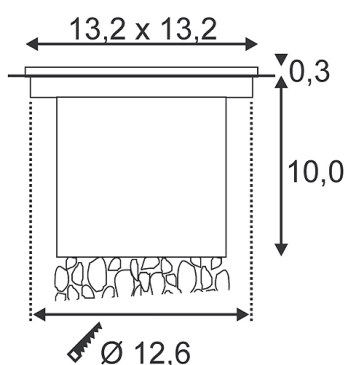

Artikelnummer: 230174

WETSY LED DISK 300, quadratisch, 9W, 2700K

| | |
|-------------------------------------|--------------------------------|
| Leuchtmittel | 1x Power LED Modul 230V |
| Leuchtmittel im Lieferumfang | ja |
| Ausschnitt | Ø 12,6 cm |
| Einbautiefe | 10 cm |
| Länge Breite | 13,2 cm 13,2 cm |
| Spannung | 230 Volt |
| max. Leistung | 9 Watt |
| Schutzart | IP 67 |
| Material | Edelstahl 316 |
| Gewicht | 1,100 kg |
| Lichtstrom | 300 lm |
| Farbe | edelstahl |

Zuleitungslänge: 140 cm

Technische Änderungen vorbehalten