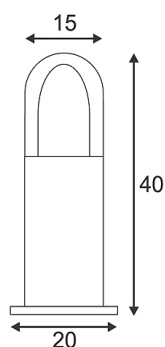

Artikelnummer: 229431

RUSTY CONE 40

Leuchtmittel	Energiesparlampe E27 max. 11 Watt
Fassung	E27
Leuchtmittel im Lieferumfang	nein
Höhe	40 cm
Durchmesser	15 cm
Spannung	230 Volt
max. Leistung	11 Watt
Schutzart	IP 54
Material	Cor-Ten Stahlguß angerostet
Gewicht	12,200 kg
Farbe	eisen gerostet