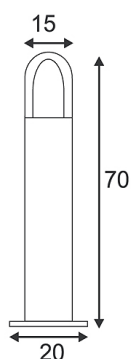

Artikelnummer: 229432

RUSTY CONE 70

Leuchtmittel	Energiesparlampe E27 max. 11 Watt
Fassung	E27
Leuchtmittel im Lieferumfang	nein
Höhe	70 cm
Durchmesser	15 cm
Spannung	230 Volt
max. Leistung	11 Watt
Schutzart	IP 54
Material	Cor-Ten Stahlguß angerostet
Gewicht	18,800 kg
Farbe	eisen gerostet