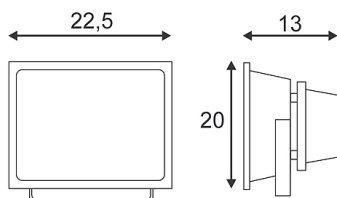

Schutzart

Material

Gewicht

Farbe

30W Flächen LED

ja

22,5 cm 20,5 cm

13 cm

230 Volt

30 Watt

IP 65

Aluminium

2,300 kg

silbergrau

Abstrahlwinkel 130°

Technische Änderungen vorbehalten