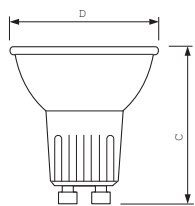

• Elektrotechnické charakteristiky

Príkon sv.zdroja	35 W
Príkon sv.zdr.tech-nický	35 W

Napätie	230 V
Stmievateľné	áno

• Rozmery produktu

Čelková dĺžka C	51 (max) mm
Priemer D	50.7 (max) mm

• Produktové informácie

Objednávkové číslo N	652836 65
Kód produktu N	871150065283665
Názov produktu N	Twistline Alu 2000h 35W GU10 230V 40D 1CT
Názov objednávaného produktu N	Tw Alu 2000h 35W GU10 230V 40D 1CT/50
Pocet kusov v balení	1
Baliace množstvo N	50
Pocet pakov v balení	50
Čiarový kód produktu N	8711500652836
Čiarový kód vonkajšieho balenia	8711500652843
eop_12nc	924713444255
ILCOS kód	HAGS-35-230-GU10-51/40
Cistá váha na kus	32.010 gr

Rozmerový obrázok

GU10, MR16/PAR20

Product	C (Max)	D (Max)
TWIST Alu 35W GU10 230V 40D	51	50.7

© 2011 Koninklijke Philips Electronics N.V.
Všetky práva vyhradené.

Špecifikácia podlieha zmenám bez predchádzajúceho upozornenia. Obchodné značky sú majetkom Koninklijke Philips Electronics N.V. alebo jej príslušných majiteľov..