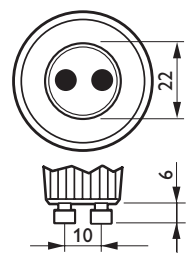

• Elektrotechnické charakteristiky

Príkon sv.zdroja	35 W
Príkon sv.zdr.tech-nický	35 W

Napätie	230 V
Stmievateľné	áno

• Rozmery produktu

Čelková dĺžka C	51 (max) mm
Priemer D	50.7 (max) mm

• Produktové informácie

Rozmerový obrázok

GU10, MR16/PAR20

Product	C (Max)	D (Max)
TWIST Alu 35W GU10 230V 40D	51	50.7

© 2011 Koninklijke Philips Electronics N.V.
Všetky práva vyhradené.

Špecifikácia podlieha zmenám bez predchádzajúceho upozornenia. Obchodné značky sú majetkom Koninklijke Philips Electronics N.V. alebo jej príslušných majiteľov..