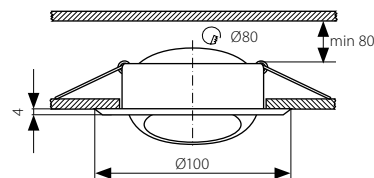

ARGUS CT-2117

Sufitowa oprawa punktowa
Podhledové bodové svítidlo
Podhľadové bodové svetidlo

- obudowa: blacha stalowa
- těleso svítidla: kovový výlise
- teleso svietidla: kovový výlisok

■ ARGUS CT-2117-W