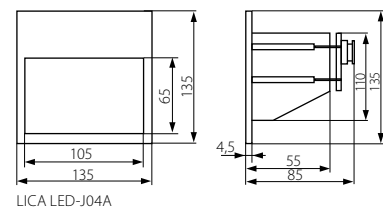

ALAN LED

LICA LED-J04A

Kanlux	Kanlux	EAN						DKC CZ	DKC SK
DORA LED-J01	04680	5905339046802	šedá / šedá	14 LED	bílá / biela	1/-/40	290	630 Kč	27,19 €
LINDA LED-J02	04681	5905339046819	šedá / šedá	14 LED	bílá / biela	1/-/40	330	630 Kč	27,19 €
ALAN LED-J03	04682	5905339046826	šedá / šedá	15 LED	bílá / biela	1/-/30	510	707 Kč	30,51 €
ALAN LED-J04	04683	5905339046833	šedá / šedá	18 LED	bílá / biela	1/-/30	640	907 Kč	39,14 €
LICA LED-J04A	04684	5905339046840	šedá / šedá	18 LED	bílá / biela	1/-/20	510	829 Kč	35,75 €