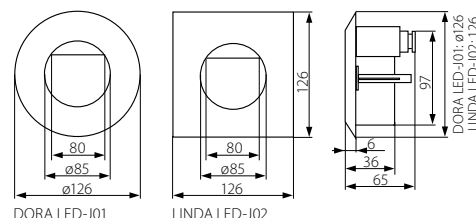

# DORA / LINDA / ALAN / LICA...LED

► Vestavné svítidlo LED • Vstavané svetidlo LED

DORA LED-J01

LINDA LED-J02

ALAN LED-J03

ALAN LED-J04

LICA LED-J04A

- těleso svítidla: hliníková slitina / difuzor: plast
- teleso svetidla: hliníková zliatina / difuzor: plast

- možnost propojení až 5 svítidel
- možnosť propojenia až 5 svetidiel

- svítidlo obsahuje plastovou krabičku pro zabudování
- svetidlo obsahuje plastovú krabičku pre zabudovanie

DORA LED-J01

LINDA LED-J02

ALAN LED

LICA LED-J04A

Kanlux	Kanlux	EAN						DKC CZ	DKC SK
DORA LED-J01	04680	5905339046802	šedá / šedá	14 LED	bílá / biela	1/-/40	290	630 Kč	27,19 €
LINDA LED-J02	04681	5905339046819	šedá / šedá	14 LED	bílá / biela	1/-/40	330	630 Kč	27,19 €
ALAN LED-J03	04682	5905339046826	šedá / šedá	15 LED	bílá / biela	1/-/30	510	707 Kč	30,51 €
ALAN LED-J04	04683	5905339046833	šedá / šedá	18 LED	bílá / biela	1/-/30	640	907 Kč	39,14 €
LICA LED-J04A	04684	5905339046840	šedá / šedá	18 LED	bílá / biela	1/-/20	510	829 Kč	35,75 €