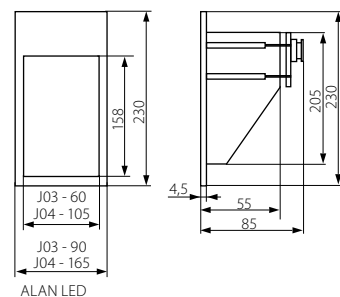

# DORA / LINDA / ALAN / LICA...LED

► Vestavné svítidlo LED • Vstavané svetidlo LED

DORA LED-J01

LINDA LED-J02

ALAN LED-J03

ALAN LED-J04

LICA LED-J04A

- těleso svítidla: hliníková slitina / difuzor: plast
- teleso svetidla: hliníková zliatina / difuzor: plast

- možnost propojení až 5 svítidel
- možnosť propojenia až 5 svetidiel

- svítidlo obsahuje plastovou krabičku pro zabudování
- svetidlo obsahuje plastovú krabičku pre zabudovanie

DORA LED-J01

LINDA LED-J02

ALAN LED

LICA LED-J04A

Kanlux	Kanlux	EAN						DKC CZ	DKC SK
DORA LED-J01	04680	5905339046802	šedá / šedá	14 LED	bílá / biela	1/-/40	290	630 Kč	27,19 €
LINDA LED-J02	04681	5905339046819	šedá / šedá	14 LED	bílá / biela	1/-/40	330	630 Kč	27,19 €
ALAN LED-J03	04682	5905339046826	šedá / šedá	15 LED	bílá / biela	1/-/30	510	707 Kč	30,51 €
ALAN LED-J04	04683	5905339046833	šedá / šedá	18 LED	bílá / biela	1/-/30	640	907 Kč	39,14 €
LICA LED-J04A	04684	5905339046840	šedá / šedá	18 LED	bílá / biela	1/-/20	510	829 Kč	35,75 €