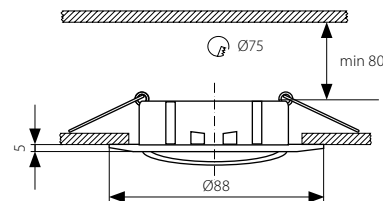

LUTO CTX-DT02B

Sufitowa oprawa punktowa
Podhledové bodové svítidlo
Podhľadové bodové svetidlo

- obudowa: odlew stopu aluminium
- těleso svítidla: odlitek z hliníkové slitiny
- teleso svetidla: odliatok z hliníkovej zliatiny

■ szeroki pierścień / široký kroužek / široký krúžok

Oprawy do wbudowania wykonane z odlewu stopu aluminium
Vestavná svítidla litá
Vstavané svetidlá liate