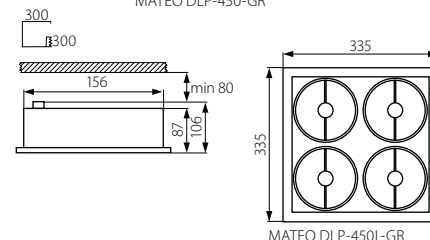

► Svítidlo typu „downlight“ • Svítidlo typu „downlight“

MATEO DLP-150-GR

MATEO DLP-250-GR

MATEO DLP-350-GR

MATEO DLP-450-GR

MATEO DLP-450L-GR

- těleso a svítidlo : ocelový plech / reflektor: hliník
- těleso a svítidlo : ocelový plech / reflektor: hliník

MATEO DLP-150-GR

MATEO DLP-250-GR

MATEO DLP-350-GR

MATEO DLP-450-GR

MATEO DLP-450L-GR

| Kanlux            |       | EAN           |             | [W]        |        | [g]  | DKC CZ   | DKC SK  |
|-------------------|-------|---------------|-------------|------------|--------|------|----------|---------|
| MATEO DLP-150-GR  | 04960 | 5905339049605 | šedá / šedá | max 50     | 1/-/12 | 805  | 550 Kč   | 23,73 € |
| MATEO DLP-250-GR  | 04961 | 5905339049612 | šedá / šedá | 2 x max 50 | 1/-/6  | 1270 | 990 Kč   | 42,72 € |
| MATEO DLP-350-GR  | 04962 | 5905339049629 | šedá / šedá | 3 x max 50 | 1/-/6  | 1720 | 1 450 Kč | 62,57 € |
| MATEO DLP-450-GR  | 04963 | 5905339049636 | šedá / šedá | 4 x max 50 | 1/-/6  | 2240 | 1 850 Kč | 79,83 € |
| MATEO DLP-450L-GR | 04964 | 5905339049643 | šedá / šedá | 4 x max 50 | 1/-/6  | 2270 | 1 850 Kč | 79,83 € |