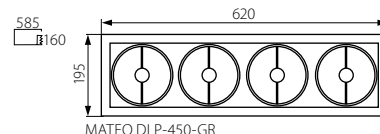

► Svítidlo typu „downlight“ • Svítidlo typu „downlight“

MATEO DLP-150-GR

MATEO DLP-250-GR

MATEO DLP-350-GR

MATEO DLP-450-GR

MATEO DLP-450L-GR

- těleso a svítidlo : ocelový plech / reflektor: hliník
- těleso a svítidlo : ocelový plech / reflektor: hliník

MATEO DLP-150-GR

MATEO DLP-250-GR

MATEO DLP-350-GR

MATEO DLP-450-GR

MATEO DLP-450L-GR

| Kanlux            |       | EAN           |             | [W]        |        | [g]  | DKC CZ   | DKC SK  |
|-------------------|-------|---------------|-------------|------------|--------|------|----------|---------|
| MATEO DLP-150-GR  | 04960 | 5905339049605 | šedá / šedá | max 50     | 1/-/12 | 805  | 550 Kč   | 23,73 € |
| MATEO DLP-250-GR  | 04961 | 5905339049612 | šedá / šedá | 2 x max 50 | 1/-/6  | 1270 | 990 Kč   | 42,72 € |
| MATEO DLP-350-GR  | 04962 | 5905339049629 | šedá / šedá | 3 x max 50 | 1/-/6  | 1720 | 1 450 Kč | 62,57 € |
| MATEO DLP-450-GR  | 04963 | 5905339049636 | šedá / šedá | 4 x max 50 | 1/-/6  | 2240 | 1 850 Kč | 79,83 € |
| MATEO DLP-450L-GR | 04964 | 5905339049643 | šedá / šedá | 4 x max 50 | 1/-/6  | 2270 | 1 850 Kč | 79,83 € |