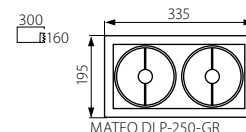

► Svítidlo typu „downlight“ • Svítidlo typu „downlight“

MATEO DLP-150-GR

MATEO DLP-250-GR

MATEO DLP-350-GR

MATEO DLP-450-GR

MATEO DLP-450L-GR

- těleso a svítidlo : ocelový plech / reflektor: hliník
- těleso a svítidlo : ocelový plech / reflektor: hliník

MATEO DLP-150-GR

MATEO DLP-250-GR

MATEO DLP-350-GR

MATEO DLP-450-GR

MATEO DLP-450L-GR

| Kanlux            |       | EAN           |             | [W]        |        | [g]  | DKC CZ   | DKC SK  |
|-------------------|-------|---------------|-------------|------------|--------|------|----------|---------|
| MATEO DLP-150-GR  | 04960 | 5905339049605 | šedá / šedá | max 50     | 1/-/12 | 805  | 550 Kč   | 23,73 € |
| MATEO DLP-250-GR  | 04961 | 5905339049612 | šedá / šedá | 2 x max 50 | 1/-/6  | 1270 | 990 Kč   | 42,72 € |
| MATEO DLP-350-GR  | 04962 | 5905339049629 | šedá / šedá | 3 x max 50 | 1/-/6  | 1720 | 1 450 Kč | 62,57 € |
| MATEO DLP-450-GR  | 04963 | 5905339049636 | šedá / šedá | 4 x max 50 | 1/-/6  | 2240 | 1 850 Kč | 79,83 € |
| MATEO DLP-450L-GR | 04964 | 5905339049643 | šedá / šedá | 4 x max 50 | 1/-/6  | 2270 | 1 850 Kč | 79,83 € |