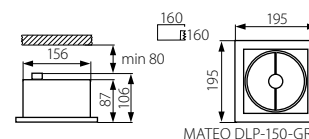

► Svítidlo typu „downlight“ • Svítidlo typu „downlight“

MATEO DLP-150-GR

MATEO DLP-250-GR

MATEO DLP-350-GR

MATEO DLP-450-GR

MATEO DLP-450L-GR

- těleso a svítidlo : ocelový plech / reflektor: hliník
- těleso a svítidlo : ocelový plech / reflektor: hliník

MATEO DLP-150-GR

MATEO DLP-250-GR

MATEO DLP-350-GR

MATEO DLP-450-GR

MATEO DLP-450L-GR

| Kanlux            |       | EAN           |             | [W]        |        | [g]  | DKC CZ   | DKC SK  |
|-------------------|-------|---------------|-------------|------------|--------|------|----------|---------|
| MATEO DLP-150-GR  | 04960 | 5905339049605 | šedá / šedá | max 50     | 1/-/12 | 805  | 550 Kč   | 23,73 € |
| MATEO DLP-250-GR  | 04961 | 5905339049612 | šedá / šedá | 2 x max 50 | 1/-/6  | 1270 | 990 Kč   | 42,72 € |
| MATEO DLP-350-GR  | 04962 | 5905339049629 | šedá / šedá | 3 x max 50 | 1/-/6  | 1720 | 1 450 Kč | 62,57 € |
| MATEO DLP-450-GR  | 04963 | 5905339049636 | šedá / šedá | 4 x max 50 | 1/-/6  | 2240 | 1 850 Kč | 79,83 € |
| MATEO DLP-450L-GR | 04964 | 5905339049643 | šedá / šedá | 4 x max 50 | 1/-/6  | 2270 | 1 850 Kč | 79,83 € |