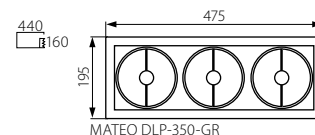

► Svítidlo typu „downlight“ • Svítidlo typu „downlight“

MATEO DLP-150-GR

MATEO DLP-250-GR

MATEO DLP-350-GR

MATEO DLP-450-GR

MATEO DLP-450L-GR

- těleso a svítidlo : ocelový plech / reflektor: hliník
- těleso a svítidlo : ocelový plech / reflektor: hliník

MATEO DLP-150-GR

MATEO DLP-250-GR

MATEO DLP-350-GR

MATEO DLP-450-GR

MATEO DLP-450L-GR

| Kanlux            |       | EAN           |             | [W]        |        | [g]  | DKC CZ   | DKC SK  |
|-------------------|-------|---------------|-------------|------------|--------|------|----------|---------|
| MATEO DLP-150-GR  | 04960 | 5905339049605 | šedá / šedá | max 50     | 1/-/12 | 805  | 550 Kč   | 23,73 € |
| MATEO DLP-250-GR  | 04961 | 5905339049612 | šedá / šedá | 2 x max 50 | 1/-/6  | 1270 | 990 Kč   | 42,72 € |
| MATEO DLP-350-GR  | 04962 | 5905339049629 | šedá / šedá | 3 x max 50 | 1/-/6  | 1720 | 1 450 Kč | 62,57 € |
| MATEO DLP-450-GR  | 04963 | 5905339049636 | šedá / šedá | 4 x max 50 | 1/-/6  | 2240 | 1 850 Kč | 79,83 € |
| MATEO DLP-450L-GR | 04964 | 5905339049643 | šedá / šedá | 4 x max 50 | 1/-/6  | 2270 | 1 850 Kč | 79,83 € |