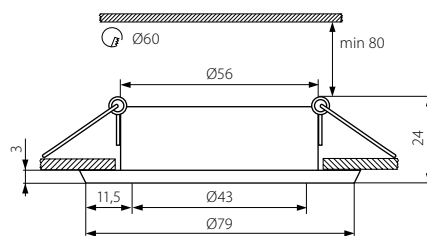

RADAN CT-DS

Podhledové bodové svítidlo
Podhľadové bodové svietidlo

■ RADAN CT-DSO50

RADAN CT-DSO50

RADAN CT-DSL50

■ RADAN CT-DSL50

- těleso svítidla: odlitek z hliníkové slitiny
- těleso svietidla: odliatok z hliníkovej zliatiny

	Kanlux	Kanlux	EAN 			[g]	DKC CZ	DKC EUR
NEW	RADAN CT-DSO50	07362	5905339073624	matný chrom / matný chróm	32	59	127 Kč	4,7 e
NEW	RADAN CT-DSL50	07363	5905339073631	matný chrom / matný chróm	34	74	127 Kč	4,7 e