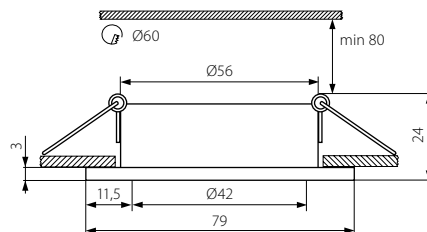

RADAN CT-DS

Podhledové bodové svítidlo
Podhľadové bodové svietidlo

■ RADAN CT-DSO50

RADAN CT-DSO50

RADAN CT-DSL50

■ RADAN CT-DSL50

- těleso svítidla: odlitek z hliníkové slitiny
- těleso svietidla: odliatok z hliníkovej zliatiny

	Kanlux	Kanlux	EAN 			[g]	DKC CZ	DKC EUR
NEW	RADAN CT-DSO50	07362	5905339073624	matný chrom / matný chróm	32	59	127 Kč	4,7 e
NEW	RADAN CT-DSL50	07363	5905339073631	matný chrom / matný chróm	34	74	127 Kč	4,7 e