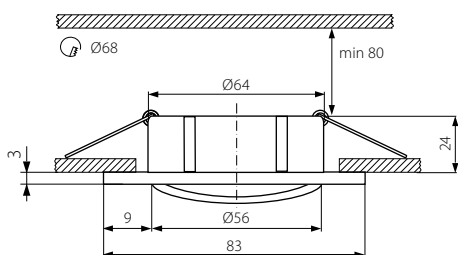

RADAN CT-DT050

RADAN CT-DTL50

■ RADAN CT-DT050

■ RADAN CT-DTL50

- obudowa: odlew stopu aluminium
- těleso svítidla: odlitek z hliníkové slitiny
- teleso svietidla: odliatok z hliníkovej zliatiny

| | | | EAN | | | | DKC CZ | DKC EUR |
|------------|----------------|-------|---------------|---------------------------|----|----|--------|---------|
| NEW | RADAN CT-DT050 | 07360 | 5905339073600 | matný chrom / matný chróm | 32 | 64 | 167 Kč | 6,2 € |
| NEW | RADAN CT-DTL50 | 07361 | 5905339073617 | matný chrom / matný chróm | 34 | 80 | 167 Kč | 6,2 € |