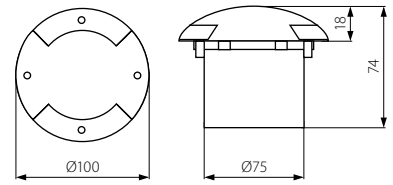

ROGER DL

Nájezdové svítidlo LED
Nájezdové svietidlo LED

ROGER DL-2LED6

ROGER DL-LED12

■ ROGER DL-2LED6

■ ROGER DL-LED12

- kryt: ocelový plech / panel: slitina hliníku / průsvitný kryt: umělá hmota
- kryt: ocelový plech / panel: hliníková zliatina / sklo: umělá hmota