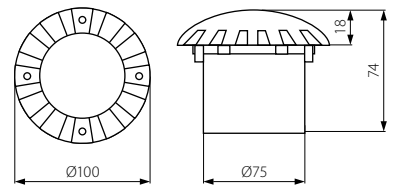

ROGER DL

Nájezdové svítidlo LED
Nájezdové svietidlo LED

ROGER DL-2LED6

ROGER DL-LED12

■ ROGER DL-2LED6

■ ROGER DL-LED12

- kryt: ocelový plech / panel: slitina hliníku / průsvitný kryt: umělá hmota
- kryt: ocelový plech / panel: hliníková zliatina / sklo: umělá hmota

			EAN 				DKC CZ bez DPH	DKC EUR bez DPH
NEW	ROGER DL-2LED6	07281	5905339072818	šedá / šedá	studená bílá / studená bílá	270	364 Kč	15,70 €
NEW	ROGER DL-LED12	07280	5905339072801	šedá / šedá	studená bílá / studená bílá	285	364 Kč	15,70 €