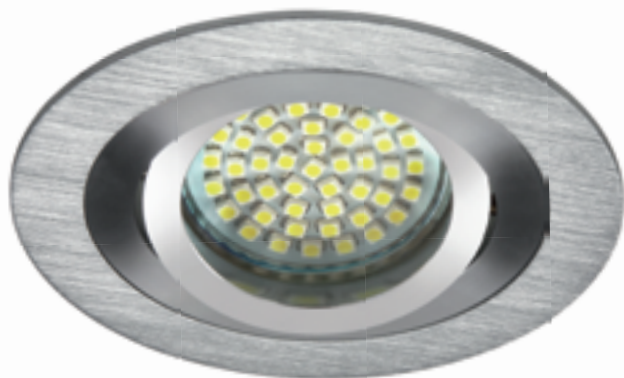

► Vestavná svítidla / Vstavané sviétielá

SEIDY CT-DT150-AL

SEIDY CT-DT050-AL

- těleso : hliníková slitina
- teleso : hliníková zliatina

SEIDY CT-DT050-AL

SEIDY CT-DT150-AL

NEW  
NEW

SEIDY CT-DT050-AL  
SEIDY CT-DT150-AL