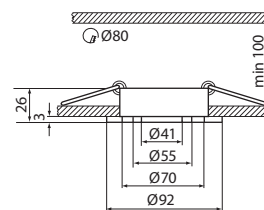

► Vestavná svítidla / Vstavané sviétielá

SEIDY CT-DT150-AL

SEIDY CT-DT050-AL

- těleso : hliníková slitina
- teleso : hliníková zliatina

SEIDY CT-DT050-AL

SEIDY CT-DT150-AL

NEW  
NEW

SEIDY CT-DT050-AL  
SEIDY CT-DT150-AL

**Kanlux**

18280  
18281

EAN  
5905339182807  
5905339182814

hliník / hliník  
hliník / hliník

[g]  
96  
106

	DKC CZ bez DPH	DKC SK bez DPH
96	140 Kč	5,60 €
106	140 Kč	5,60 €