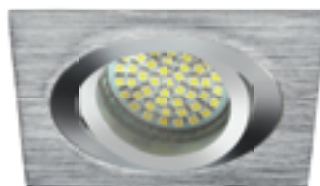

► Vestavná svítidla / Vstavané sviétielá

SEIDY CT-DT150-AL

SEIDY CT-DT050-AL

- těleso : hliníková slitina
- teleso : hliníková zliatina

SEIDY CT-DT050-AL

SEIDY CT-DT150-AL

NEW  
NEW

SEIDY CT-DT050-AL  
SEIDY CT-DT150-AL