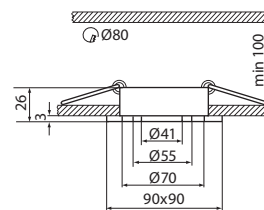

► Vestavná svítidla / Vstavané sviétielá

SEIDY CT-DT150-AL

SEIDY CT-DT050-AL

- těleso : hliníková slitina
- teleso : hliníková zliatina

SEIDY CT-DT050-AL

SEIDY CT-DT150-AL

NEW  
NEW

SEIDY CT-DT050-AL  
SEIDY CT-DT150-AL

**Kanlux**

18280  
18281

EAN  
5905339182807  
5905339182814

hliník / hliník  
hliník / hliník

[g]  
96  
106

	DKC CZ bez DPH	DKC SK bez DPH
96	140 Kč	5,60 €
106	140 Kč	5,60 €