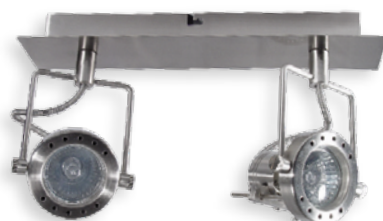

# SONDA EL

Oprava ścienno-sufitowa  
Halogenové svítidlo přisazené  
Halogénové svietidlo prisadené

■ SONDA EL-4L

■ SONDA EL-1L

■ SONDA EL-2J

■ SONDA EL-3J

- podstawa i reflektory: blacha stalowa
- těleso svítidla a reflektory: ocelový plech
- teleso svietidla a reflektory: ocelový plech

Kanlux							DKC CZ	DKC SK
* SONDA EL-1L	04795	5905339047953		satynový chrom / saténový chrom / saténový chróm	max 50	24	560	279,00 Kč / 371,00 Sk
* SONDA EL-2J	04796	5905339047960		satynový chrom / saténový chrom / saténový chróm	2 x max 50	12	1300	599,00 Kč / 797,00 Sk
* SONDA EL-3J	04797	5905339047977		satynový chrom / saténový chrom / saténový chróm	3 x max 50	6	1950	819,00 Kč / 1089,00 Sk
* SONDA EL-4L	04798	5905339047984		satynový chrom / saténový chrom / saténový chróm	6 x max 50	8	2350	999,00 Kč / 1329,00 Sk

Oprawy ścienno-sufitowe  
Halogenová svítidla přisazená  
Halogénové svietidla prisadená