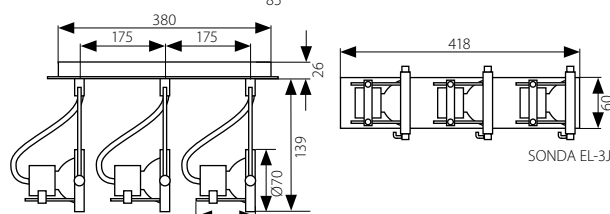

# SONDA EL

Oprava ścienno-sufitowa  
Halogenové svítidlo přisazené  
Halogénové svietidlo prisadené

■ SONDA EL-4L

■ SONDA EL-1L

■ SONDA EL-2J

■ SONDA EL-3J

- podstawa i reflektory: blacha stalowa
- těleso svítidla a reflektory: ocelový plech
- teleso svietidla a reflektory: ocelový plech

Kanlux							DKC CZ	DKC SK
* SONDA EL-1L	04795	5905339047953		satynový chrom / saténový chrom / saténový chróm	max 50	24	560	279,00 Kč / 371,00 Sk
* SONDA EL-2J	04796	5905339047960		satynový chrom / saténový chrom / saténový chróm	2 x max 50	12	1300	599,00 Kč / 797,00 Sk
* SONDA EL-3J	04797	5905339047977		satynový chrom / saténový chrom / saténový chróm	3 x max 50	6	1950	819,00 Kč / 1089,00 Sk
* SONDA EL-4L	04798	5905339047984		satynový chrom / saténový chrom / saténový chróm	6 x max 50	8	2350	999,00 Kč / 1329,00 Sk