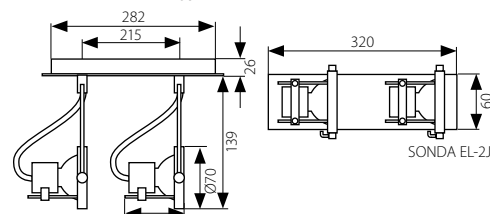

# SONDA EL

Oprava ścienno-sufitowa  
Halogenové svítidlo přisazené  
Halogénové svietidlo prisadené

■ SONDA EL-4L

■ SONDA EL-1L

■ SONDA EL-2J

■ SONDA EL-3J

- podstawa i reflektory: blacha stalowa
- těleso svítidla a reflektory: ocelový plech
- teleso svietidla a reflektory: ocelový plech

Kanlux							DKC CZ	DKC SK
* SONDA EL-1L	04795	5905339047953		satynový chrom / saténový chrom / saténový chróm	max 50	24	560	279,00 Kč / 371,00 Sk
* SONDA EL-2J	04796	5905339047960		satynový chrom / saténový chrom / saténový chróm	2 x max 50	12	1300	599,00 Kč / 797,00 Sk
* SONDA EL-3J	04797	5905339047977		satynový chrom / saténový chrom / saténový chróm	3 x max 50	6	1950	819,00 Kč / 1089,00 Sk
* SONDA EL-4L	04798	5905339047984		satynový chrom / saténový chrom / saténový chróm	6 x max 50	8	2350	999,00 Kč / 1329,00 Sk