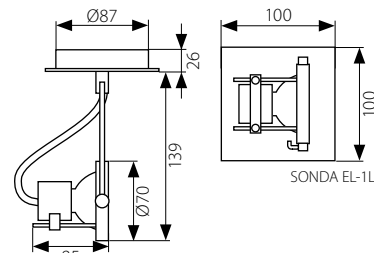

# SONDA EL

Oprava ścienno-sufitowa  
Halogenové svítidlo přisazené  
Halogénové svietidlo prisadené

■ SONDA EL-4L

■ SONDA EL-1L

■ SONDA EL-2J

■ SONDA EL-3J

- podstawa i reflektory: blacha stalowa
- těleso svítidla a reflektory: ocelový plech
- teleso svietidla a reflektory: ocelový plech

Kanlux							DKC CZ	DKC SK
* SONDA EL-1L	04795	5905339047953		satynový chrom / saténový chrom / saténový chróm	max 50	24	560	279,00 Kč / 371,00 Sk
* SONDA EL-2J	04796	5905339047960		satynový chrom / saténový chrom / saténový chróm	2 x max 50	12	1300	599,00 Kč / 797,00 Sk
* SONDA EL-3J	04797	5905339047977		satynový chrom / saténový chrom / saténový chróm	3 x max 50	6	1950	819,00 Kč / 1089,00 Sk
* SONDA EL-4L	04798	5905339047984		satynový chrom / saténový chrom / saténový chróm	6 x max 50	8	2350	999,00 Kč / 1329,00 Sk