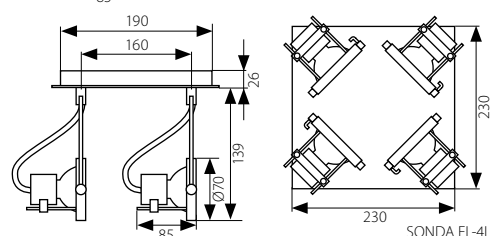

# SONDA EL

Oprava ścienno-sufitowa  
Halogenové svítidlo přisazené  
Halogénové svietidlo prisadené

■ SONDA EL-4L

■ SONDA EL-1L

■ SONDA EL-2J

■ SONDA EL-3J

- podstawa i reflektory: blacha stalowa
- těleso svítidla a reflektory: ocelový plech
- teleso svietidla a reflektory: ocelový plech

Kanlux							DKC CZ	DKC SK
* SONDA EL-1L	04795	5905339047953		satynový chrom / saténový chrom / saténový chróm	max 50	24	560	279,00 Kč / 371,00 Sk
* SONDA EL-2J	04796	5905339047960		satynový chrom / saténový chrom / saténový chróm	2 x max 50	12	1300	599,00 Kč / 797,00 Sk
* SONDA EL-3J	04797	5905339047977		satynový chrom / saténový chrom / saténový chróm	3 x max 50	6	1950	819,00 Kč / 1089,00 Sk
* SONDA EL-4L	04798	5905339047984		satynový chrom / saténový chrom / saténový chróm	6 x max 50	8	2350	999,00 Kč / 1329,00 Sk