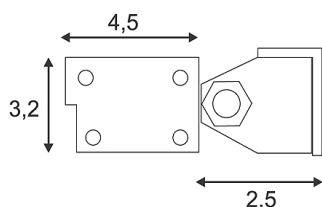

Artikelnummer: 229481

Galen LED Profil, 100cm, 18 LED, weiss

Leuchtmittel

18 Power LEDs 1 Watt

Leuchtmittel im Lieferumfang

ja

Länge Breite Höhe

100 cm 7,3 cm 3,2 cm

Gewicht

1,500 kg

Farbe

silbergrau

25° Abstrahlwinkel

Technische Änderungen vorbehalten