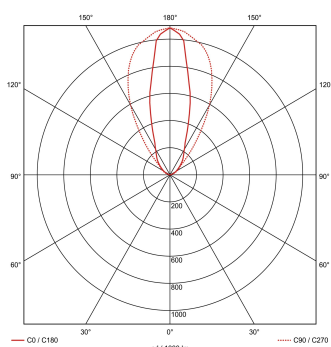

Gewicht

1,500 kg

Farbe

silbergrau

25° Abstrahlwinkel

Technische Änderungen vorbehalten