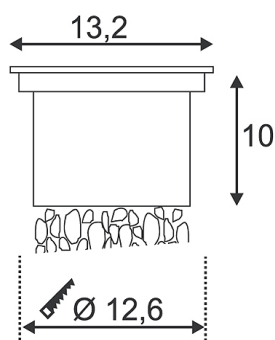

Artikelnummer: 227421

WETSY POWER LED, square, 3W, weiß

Leuchtmittel	3 Power LED`s 1 Watt
Leuchtmittel im Lieferumfang	ja
Ausschnitt	Ø 12,6 cm
Einbautiefe	10 cm
Länge Breite	13,2 cm 13,2 cm
Spannung	230 Volt
max. Leistung	3 Watt
Schutzart	IP 67
Material	Blende aus Edelstahl 316
Gewicht	1,100 kg
Farbe	edelstahl