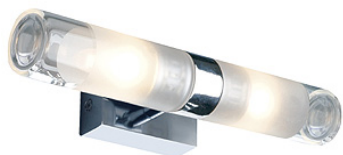

Artikelnummer: 151282

MIBO Wall Up/Down, 2xG9

Leuchtmittel	G9 230 V max. 25 Watt
Fassung	G9
Leuchtmittel im Lieferumfang	nein
Breite Höhe	23 cm 4 cm
Tiefe	8,5 cm
Durchmesser	3,5 cm
Spannung	230 Volt
max. Leistung	50 Watt
Schutzart	IP 21
Material	Aluminium / Glas
Gewicht	0,400 kg
Farbe	chrom