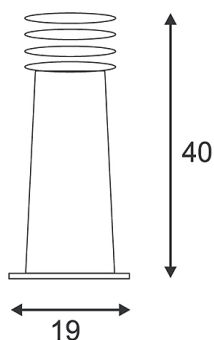

Artikelnummer: 229020

RUSTY 40 Außenleuchte aus Eisen

Leuchtmittel	Energiesparlampe E27 max. 11 Watt
Fassung	E27
Leuchtmittel im Lieferumfang	nein
Höhe	40 cm
Durchmesser	19 cm
Spannung	230 Volt
max. Leistung	11 Watt
Schutzart	IP 55
Material	Cor-Ten Stahlguß angerostet
Gewicht	11 kg
Farbe	eisen gerostet