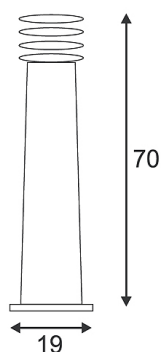

## RUSTY 70 Außenleuchte aus Eisen

<b>Leuchtmittel</b>	<b>Energiesparlampe E27 max. 11 Watt</b>
<b>Fassung</b>	<b>E27</b>
<b>Leuchtmittel im Lieferumfang</b>	<b>nein</b>
<b>Höhe</b>	<b>70 cm</b>
<b>Durchmesser</b>	<b>19 cm</b>
<b>Spannung</b>	<b>230 Volt</b>
<b>max. Leistung</b>	<b>11 Watt</b>
<b>Schutzart</b>	<b>IP 55</b>
<b>Material</b>	<b>Cor-Ten Stahlguß angerostet</b>
<b>Gewicht</b>	<b>17,500 kg</b>
<b>Farbe</b>	<b>eisen gerostet</b>