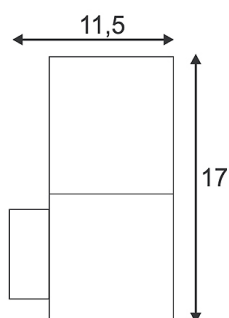

Artikelnummer: 231205

**GRAFIT, Wandleuchte, WL, anthrazit, E27, max.11W**

<b>Leuchtmittel</b>	<b>Energiesparlampe E27 max. 11W</b>
<b>Fassung</b>	<b>E27</b>
<b>Leuchtmittel im Lieferumfang</b>	<b>nein</b>
<b>Breite Höhe</b>	<b>8,5 cm 17 cm</b>
<b>Tiefe</b>	<b>12 cm</b>
<b>Spannung</b>	<b>230 Volt</b>
<b>max. Leistung</b>	<b>11 Watt</b>
<b>Schutzart</b>	<b>IP 44</b>
<b>Material</b>	<b>Aluminium / Kunststoff</b>
<b>Gewicht</b>	<b>0,520 kg</b>
<b>Farbe</b>	<b>anthrazit</b>

**Leuchtmittel maximaler Durchmesser 6 cm, maximale Länge 11,5 cm**

**Technische Änderungen vorbehalten**